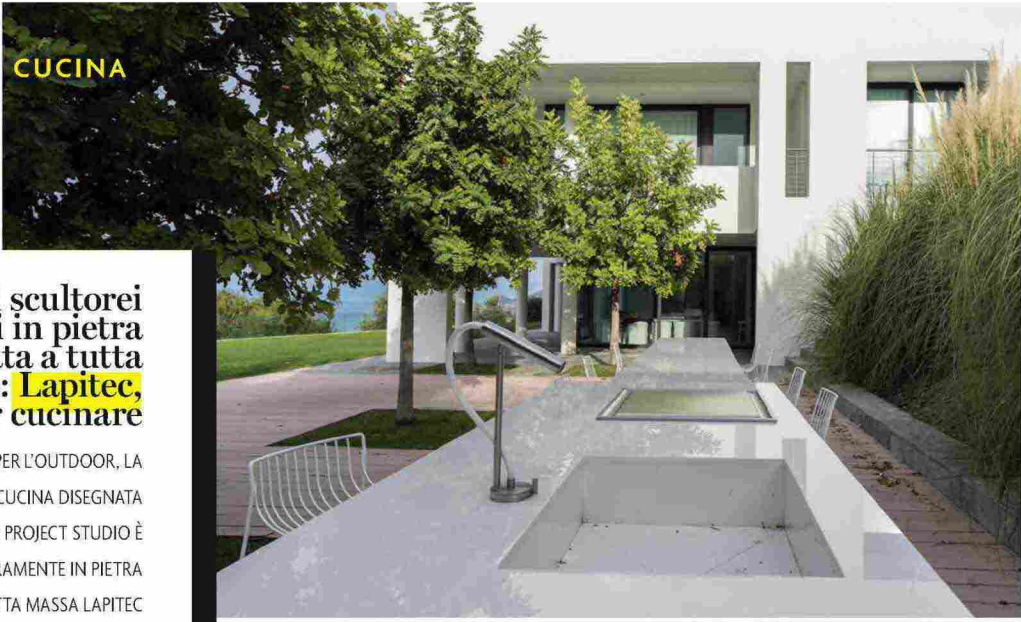

DOSSIER. **CUCINA**

**Volumi scultorei intagliati in pietra sinterizzata a tutta massa: Lapitec, per cucinare**

PENSATA PER L'OUTDOOR, LA SCULTOREA CUCINA DISEGNATA DA SFERA OTTO PROJECT STUDIO È RIVESTITA INTERAMENTE IN PIETRA SINTERIZZATA A TUTTA MASSA LAPITEC NEL COLORE BIANCO POLARE CON FINITURA LUX, INCLUSI IL TOP, LE ANTE E IL TAVOLO CHE SI INNESTA SUL LATO. ANCHE IL LAVELLO, UNA PIASTRA COTTURA, I CASSETTI E I VANI REFRIGERATI SONO IN LAPITEC.